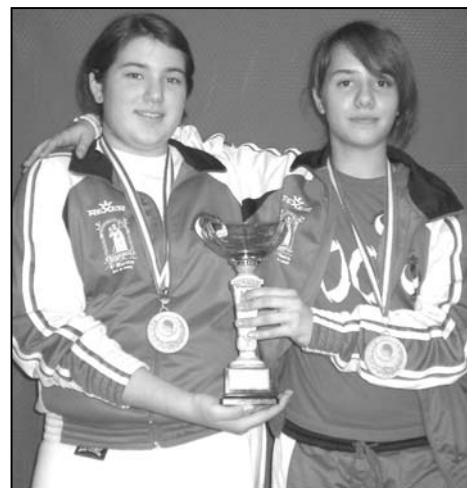

Eventi Dicembre 2006

COMBINATA GIOCO SPORT KARATE 2006 PADERNELLO (TV), 03/12/2006

◀ Combinata Gioco - Sport - Karate

Primo classificato: Marcolongo Paolo

- 5° nel kata;
- 3° nel combattimento al palloncino;
- 1° nel percorso.

Combattimento al palloncino ▶

Terzo classificato: Liviero Alberto

Combattimento femminile a squadre categoria novizi

Terze classificate: Reffo Marta - Quaglia Alice

Giochi e svago

Collega i punti numerati per ottenere la figura misteriosa.